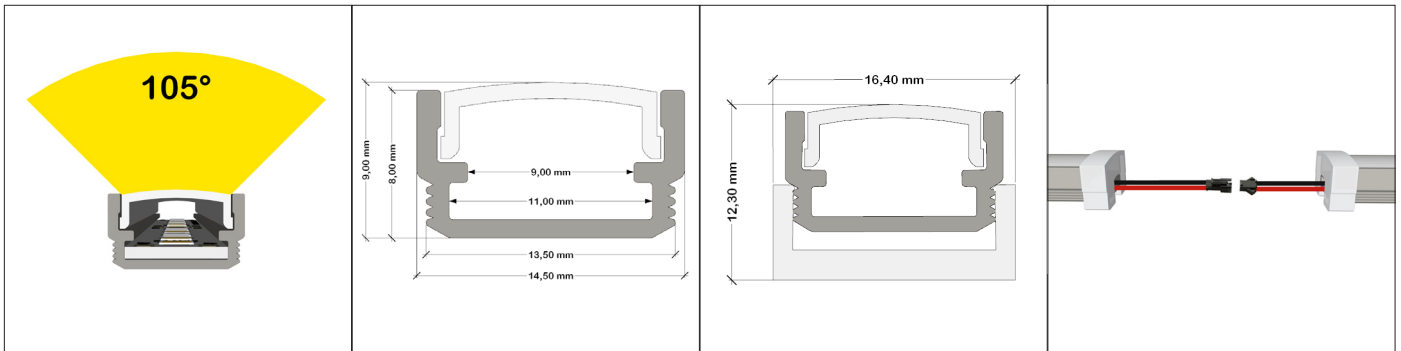

Casing ALU — Diffuser PC — OSRAM On Board — JTLSMX 2835 — System Productivity 106 lm/W — 3SDCM — CRI80+ — CRI90+ Optional Available

Dimmable

24V

Product Code	mt. / LED Quantity	V _f typ.	I _f typ.	Consumption (W/mt.)	Colour CCT (Kelvin)	Luminous Flux(lm/mt.)	Productivity of the Ledbar
SLL120DR-120LED-24V	120 LED/mt.	24 V	0.29 A/mt.	7 W/mt.	2700K	680 lm	97 lm/W
					3000K	700 lm	100 lm/W
					4000K	745 lm	106 lm/W
					6500K	745 lm	106 lm/W
			0.50 A/mt.	12 W/mt.	2700K	1115 lm	93 lm/W
					3000K	1155 lm	96 lm/W
					4000K	1225 lm	102 lm/W
					6500K	1225 lm	102 lm/W