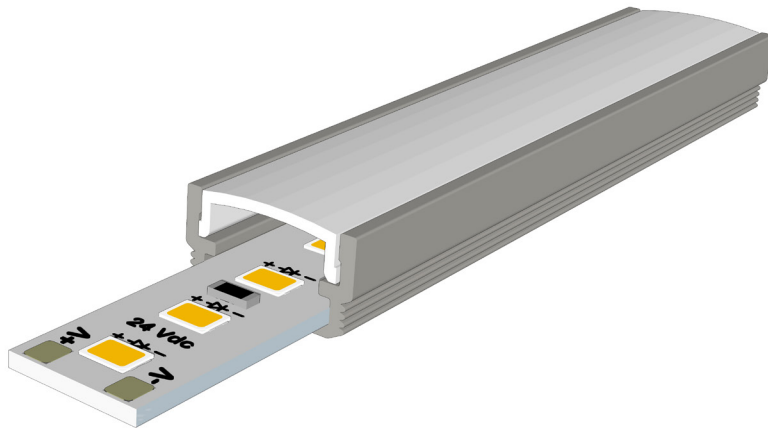

Casing ALU — Diffuser PC — OSRAM On Board — JTLSMX 2835 — System Productivity 106 lm/W — 3SDCM — CRI80+ — CRI90+ Optional Available

Dimmable

24V

Product Code	mt. / LED Quantity	V _f typ.	I _f typ.	Consumption (W/mt.)	Colour CCT (Kelvin)	Luminous Flux(lm/mt.)	Productivity of the Ledbar
SLL120DR-120LED-24V	120 LED/mt.	24 V	0.29 A/mt.	7 W/mt.	2700K	680 lm	97 lm/W
					3000K	700 lm	100 lm/W
					4000K	745 lm	106 lm/W
					6500K	745 lm	106 lm/W
			0.50 A/mt.	12 W/mt.	2700K	1115 lm	93 lm/W
					3000K	1155 lm	96 lm/W
					4000K	1225 lm	102 lm/W
					6500K	1225 lm	102 lm/W

* Production tolerance of luminous flux and productivity: ±10%