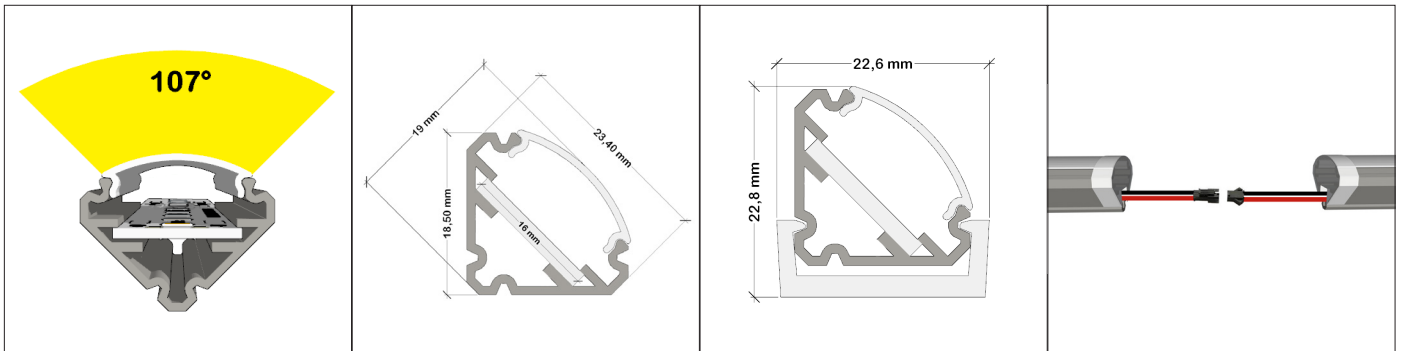

Casing ALU — Diffuser PC — OSRAM On Board — JTLSMX 2835 — System Productivity 114 lm/W — 3SDCM — CR180+ — CR190+ Optional Available

Dimmable — 12V — 24V

Product Code	mt. / LED Quantity	Vf typ.	If typ.	Consumption (W/mt.)	Colour CCT (Kelvin)	Luminous Flux(lm/mt.)	Productivity of the Ledbar
UCL72DR-72LED-12V	72 LED/mt.	12 V	1.16 A/mt.	14 W/mt.	2700K	1275 lm	91 lm/W
					3000K	1330 lm	95 lm/W
					4000K	1400 lm	100 lm/W
					6500K	1400 lm	100 lm/W
UCL70DR-70LED-24V	70 LED/mt.	24 V	0.58 A/mt.	14 W/mt.	2700K	1460 lm	104 lm/W
					3000K	1515 lm	108 lm/W
					4000K	1600 lm	114 lm/W
					6500K	1600 lm	114 lm/W