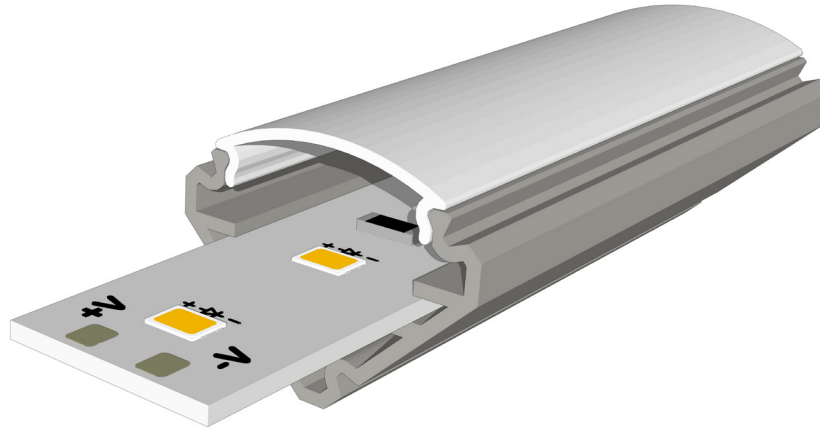

Casing ALU — Diffuser PC — OSRAM On Board — JTLSMX 2835 — System Productivity 114 lm/W — 3SDCM — CR180+ — CR190+ Optional Available

Dimmable — 12V — 24V

Product Code	mt. / LED Quantity	Vf typ.	If typ.	Consumption (W/mt.)	Colour CCT (Kelvin)	Luminous Flux(lm/mt.)	Productivity of the Ledbar
UCL72DR-72LED-12V	72 LED/mt.	12 V	1.16 A/mt.	14 W/mt.	2700K	1275 lm	91 lm/W
					3000K	1330 lm	95 lm/W
					4000K	1400 lm	100 lm/W
					6500K	1400 lm	100 lm/W
UCL70DR-70LED-24V	70 LED/mt.	24 V	0.58 A/mt.	14 W/mt.	2700K	1460 lm	104 lm/W
					3000K	1515 lm	108 lm/W
					4000K	1600 lm	114 lm/W
					6500K	1600 lm	114 lm/W

* Production tolerance of luminous flux and productivity: ±10%